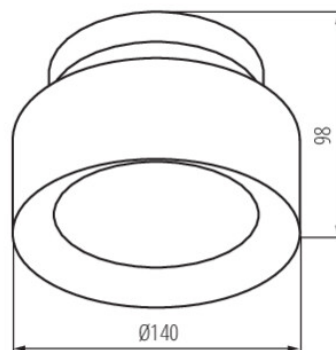

Kategória produktu podľa nariadenia 2019/2020/EÚ

Integrovaný výrobok (CP)

ROZMERY A MONTÁŽ

Výška [mm]	98
Priemer [mm]	140
Miesto montáže	k usadeniu na strop
Typ pripojenia	samosvorná svorkovnica
Rozpätie priemerov používaných vodičov [mm ²]	0,5÷1,5