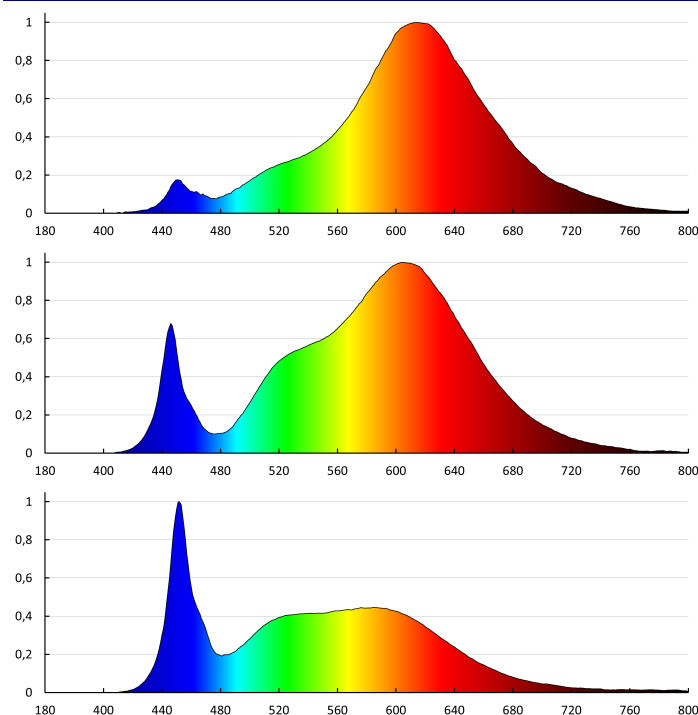

FOTOMETRICKÉ ÚDAJE

Vytvorený dokument: 01.07.2026, 12:46

Zmena technických parametrov vyhradená. Údaje, ktoré sú uvedené v tomto materiáli, nie sú právne záväzné.

Fotometria: výsledky získané pri testovaní konkrétneho exemplára.

Kanlux S.A. ul. Objazdowa 1-3, 41-922 Radzionków, Poland kanlux@kanlux.com