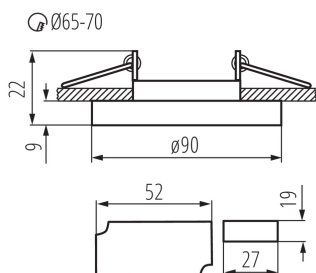

24410 SOREN O-SR WW

Stropné bodové svietidlo

5905339244109

Kanlux SOREN sú sklenené svietidlá a ich ďalšou výhodou je farebný dekoratívny LED pásik osvetľujúci sklenenú základňu svietidla.

PARAMETRE VÝROBKU:

Farba: strieborná
Povinnosť používania samotienených lúčov: áno
Miesto montáže: na zabudovanie do stropu
Miesto používania: vo vnútri
Minimálna vzdialenosť od osvetľovaného objektu: 0,5m
Svetelný zdroj v súprave: ne
Výška [mm]: 22
Priemer [mm]: 90
Montážny otvor [mm]: Ø65-70
Integrovaný LED zdroj svetla: áno
Menovité napätie [V]: 220-240 AC
Menovitá frekvencia [Hz]: 50
Maximálny výkon [W]: max 20
Menovitý výkon (LED) [W]: 3,6
Zdroj svetla: PAR16
Typ diódy: LED SMD
Svetelný tok [lm]: 250
Farba svetla: teplá biela
Pätica: GU10
Životnosť [h]: 20000
Počet cyklov zap./vyp.: ≥15000
Rozpätie teploty prostredia, na ktorú môže byť výrobok vystavený [°C]: 5÷25
Materiál korpusu: sklo
Typ pripojenia: skrutková svorkovnica
Rozpätie priemerov používaných vodičov [mm²]: 0,75÷2,5
Nastavenie uhlov svietidla: chýbajúce
Stupeň IP: 20

PARAMETRE SVETELNÝCH ZDROJOV LED A OLED:

Trieda energetickej účinnosti: F
Náhradná teplota chromatickosti [K]: 3000

LOGISTICKÉ ÚDAJE:

Spôsob balenia: 50
Počet kusov v druhom balení: 1
Počet kusov v hromadnom balení: 50
Čistá kusová hmotnosť [g]: 210
Gramáž [g]: 247
Dĺžka kusového balenia [cm]: 10.5