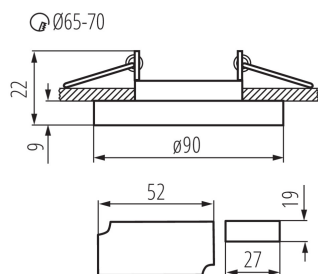

Farba: strieborná
Povinnosť používania samotienených lúčov: áno
Miesto montáže: na zabudovanie do stropu
Miesto používania: vo vnútri
Minimálna vzdialenosť od osvetľovaného objektu: 0,5m
Svetelný zdroj v súprave: ne
Výška [mm]: 22
Priemer [mm]: 90
Montážny otvor [mm]: Ø65-70
Integrovaný LED zdroj svetla: áno
Menovité napätie [V]: 220-240 AC
Menovitá frekvencia [Hz]: 50
Maximálny výkon [W]: max 20
Menovitý výkon (LED) [W]: 3,6
Zdroj svetla: PAR16
Typ diódy: LED SMD
Svetelný tok [lm]: 30
Farba svetla: modrá
Pätica: GU10
Životnosť [h]: 20000
Počet cyklov zap./vyp.: ≥15000
Rozpätie teploty prostredia, na ktorú môže byť výrobok vystavený [°C]: 5÷25
Materiál korpusu: sklo
Typ pripojenia: skrutková svorkovnica
Rozpätie priemerov používaných vodičov [mm²]: 0,75÷2,5
Nastavenie uhlov svietidla: chýbajúce
Stupeň IP: 20

LOGISTICKÉ ÚDAJE:

Spôsob balenia: 50
Počet kusov v druhom balení: 1
Počet kusov v hromadnom balení: 50
Čistá kusová hmotnosť [g]: 210
Gramáž [g]: 247
Dĺžka kusového balenia [cm]: 10.5
Šírka kusového balenia [cm]: 6
Výška kusového balenia [cm]: 10.5
Hmotnosť kartónu [kg]: 12.35
Šírka kartónu [cm]: 23

24411 SOREN O-BL

Stropné bodové svetidlo

Výška kartónu [cm]: 31.5

Dĺžka kartónu [cm]: 54

Objem kartónu [m³]: 0.039123