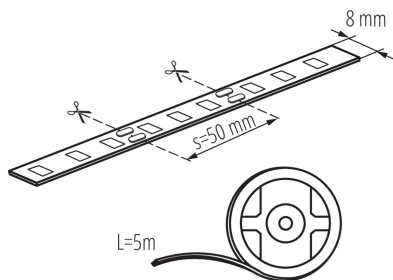

24517 LEDS-B 4.8W/M IP00-NW

LED pásik

5905339245175

Kanlux LEDS-B sú moderné dekoračné pásiky. Ideálne pre domáce použitie, kde môžu vytvoriť jedinečné aranžmá obmedzené iba našou predstavivosťou. Vyznačujú sa vysokou elasticitou, dobrou príľnavosťou a vysokou životnosťou. V závislosti na mieste, ktoré chceme prisvetliť alebo zdôrazniť, môžeme zvoliť farbu svetla, ktorá vyhovuje nášmu vkusu.

TYP SVETELNÉHO ZDROJA:

Použitá technológia osvetlenia: LED

Nesmerový alebo smerový: NDLS

Napájaný zo siete alebo nenapájaný zo siete: NMLS

Pripojený zdroj svetla (CLS): ne

Farbne laditeľný svetelný zdroj: ne

Svetelný zdroj s vysokým jasom: ne

Štít proti oslneniu: ne

Stmievateľný: len so špecifickými stmievačmi

PARAMETRE VÝROBKU:

Miesto používania: vo vnútri

Minimálna vzdialenosť od osvetľovaného objektu: 0,1m

Dĺžka [mm]: 5000

Šírka [mm]: 8

Výška [mm]: 5000

Hĺbka [mm]: 1

Obsah ortuti: ne

Menovité napätie [V]: 12 DC

Menovitý výkon [W]: 1m = 4,8

Trieda ochrany proti zásahu el. prúdom: III

Typ diódy: LED SMD

Farba svetla: biela

Menovitá životnosť lampy [h]: 15000

Počet cyklov zap./vyp.: ≥ 10000

Rozpätie teploty prostredia, na ktorú môže byť výrobok vystavený [°C]: 5÷25

Typ pripojenia: voľné konce káblov

Stupeň IP: 00

PARAMETRE SVETELNÝCH ZDROJOV LED A OLED:

Spotreba energie v zapnutom stave svetelného zdroja (kWh/1000h): 3

Trieda energetickej účinnosti: F

Užitočný svetelný tok svetelného zdroja svetla Φ_{use} [lm]:
0,5m=235

Užitočný svetelný tok svetelného zdroja svetla Φ_{use} [lm]: