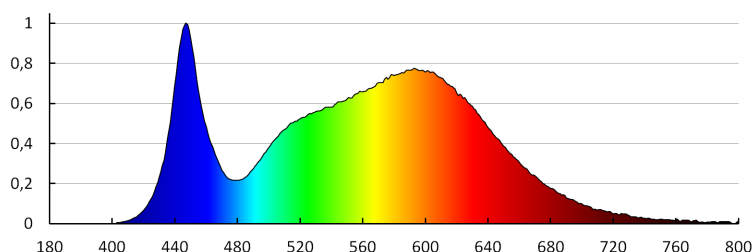

LOGISTICKÉ ÚDAJE:

Spôsob balenia: 25

Počet kusov v druhom balení: 25

Počet kusov v hromadnom balení: 50

Čistá kusová hmotnosť [g]: 44

Gramáž [g]: 126

Dĺžka kusového balenia [cm]: 20.5

Šírka kusového balenia [cm]: 1

Výška kusového balenia [cm]: 22.5

Hmotnosť kartónu [kg]: 6.3

Šírka kartónu [cm]: 32

Výška kartónu [cm]: 28.5

Dĺžka kartónu [cm]: 52

Objem kartónu [m³]: 0.047424