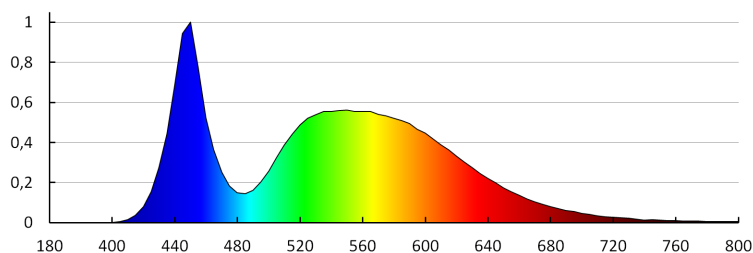

Šírka kusového balenia [cm]: 1

Výška kusového balenia [cm]: 22.5

Hmotnosť kartónu [kg]: 6.3

Šírka kartónu [cm]: 32

Výška kartónu [cm]: 28.5

Dĺžka kartónu [cm]: 52

Objem kartónu [m³]: 0.047424

24518 LEDS-B 4.8W/M IP00-CW