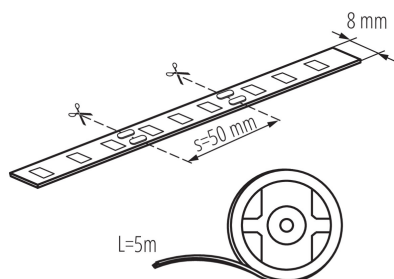

24518 LEDS-B 4.8W/M IP00-CW

LED pásik

5905339245182

Kanlux LEDS-B sú moderné dekoračné pásiky. Ideálne pre domáce použitie, kde môžu vytvoriť jedinečné aranžmá obmedzené iba našou predstavivosťou. Vyznačujú sa vysokou elasticitou, dobrou príľnavosťou a vysokou životnosťou. V závislosti na mieste, ktoré chceme prisvetliť alebo zdôrazniť, môžeme zvoliť farbu svetla, ktorá vyhovuje nášmu vkusu.

TYP SVETELNÉHO ZDROJA:

Použitá technológia osvetlenia: LED
Nesmerový alebo smerový: NDLS
Napájaný zo siete alebo nenapájaný zo siete: NMLS
Pripojený zdroj svetla (CLS): ne
Farbne laditeľný svetelný zdroj: ne
Svetelný zdroj s vysokým jasom: ne
Štít proti oslneniu: ne
Stmievateľný: len so špecifickými stmievačmi

PARAMETRE VÝROBKU:

Miesto používania: vo vnútri
Minimálna vzdialenosť od osvetľovaného objektu: 0,1m
Dĺžka [mm]: 5000
Obsah ortuti: ne
Menovité napätie [V]: 12 DC
Menovitý výkon [W]: 1m = 4,8
Trieda ochrany proti zásahu el. prúdom: III
Typ diódy: LED SMD
Farba svetla: studená biela
Menovitá životnosť lampy [h]: 15000
Počet cyklov zap./vyp.: ≥10000
Rozpätie teploty prostredia, na ktorú môže byť výrobok vystavený [°C]: 5÷25
Typ pripojenia: voľné konce káblov
Stupeň IP: 00

VŠEOBECNÉ PARAMETRE VÝROBKU:

Spotreba energie v zapnutom stave svetelného zdroja (kWh/1000h): 3
Trieda energetickej účinnosti: F
Užitočný svetelný tok svetelného zdroja svetla Φ_{use} [lm]: 0,5m=250
Užitočný svetelný tok svetelného zdroja svetla Φ_{use} [lm]: v guli (360°)
Náhradná teplota chromatickosti [K]: 6500
Príkon v zapnutom stave P_{on} svetelného zdroja [W]: 0,5m