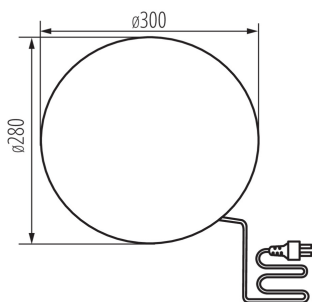

PARAMETRE VÝROBKU:

Farba: žula

Miesto montáže: do zeme

Miesto používania: vo vnútri a vonku

Minimálna vzdialenosť od osvetľovaného objektu: 0,2m

Svetelný zdroj v súprave: nie

Výška [mm]: 280

Priemer [mm]: 300

Materiál korpusu: ABS

Typ pripojenia: kábel ukončený zástrčkou

Typ vodiča: H05RN-F

Dĺžka vodiča [m]: 3

Prierez kábelu [mm²]: 1

Stupeň IP: 65

LOGISTICKÉ ÚDAJE:

Merná jednotka: kus

Výška kusového balenia [cm]: 31

Hmotnosť kartónu [kg]: 3.73

Šírka kartónu [cm]: 32.5

Výška kartónu [cm]: 34.5

24651 STONO 30

Záhradné svietidlo s vymeniteľným zdrojom svetla

Dĺžka kartónu [cm]: 62

Objem kartónu [m³]: 0.069518

DODATOČNÉ INFORMÁCIE:

- súčasťou balenia 3m kábel
- súčasťou balenia sada 4 hrotov pre inštaláciu do zeme