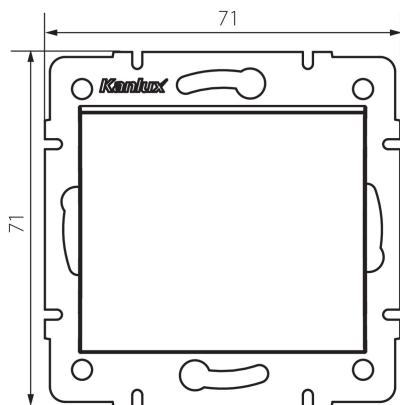

## 25065 LOGI 02-1000-102 bi

Jednopolový spínač

5905339250650

### PARAMETRE VÝROBKU:

**Farba:** biela  
**Miesto montáže:** na zabudovanie do steny  
**Šírka [mm]:** 71  
**Výška [mm]:** 71  
**Priemer montážnej krabice:** 60  
**Montážna hĺbka:** 25  
**Menovité napätie [V]:** 250 AC  
**Materiál kontaktov:** CuZn70  
**Typ svorky:** skrutková svorka  
**Plast:** ABS  
**Počet pák:** 1  
**Menovitý prúd [AX]:** 10  
**Stupeň IP:** 20

### LOGISTICKÉ ÚDAJE:

**Spôsob balenia:** 10  
**Počet kusov v druhom balení:** 10  
**Počet kusov v hromadnom balení:** 120  
**Čistá kusová hmotnosť [g]:** 70  
**Gramáž [g]:** 82.5  
**Dĺžka kusového balenia [cm]:** 10  
**Šírka kusového balenia [cm]:** 4  
**Výška kusového balenia [cm]:** 14  
**Hmotnosť kartónu [kg]:** 9.9  
**Šírka kartónu [cm]:** 25.5  
**Výška kartónu [cm]:** 32  
**Dĺžka kartónu [cm]:** 44  
**Objem kartónu [m<sup>3</sup>]:** 0.035904