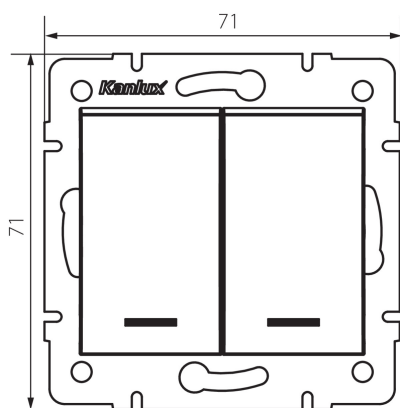

25070 LOGI 02-1023-102 bi

Dvojité tlačítko LED

5905339250704

PARAMETRE VÝROBKU:

Farba: biela

Miesto montáže: na zabudovanie do steny

Podsvietenie: áno

Šírka [mm]: 71

Výška [mm]: 71

Priemer montážnej krabice: 60

Montážna hĺbka: 25

Menovité napätie [V]: 250 AC

Materiál kontaktov: CuZn70

Typ svorky: skrutková svorka

Plast: ABS

Počet pák: 2

Menovitý prúd [AX]: 10

Stupeň IP: 20

LOGISTICKÉ ÚDAJE:

Spôsob balenia: 10

Počet kusov v druhom balení: 10

Počet kusov v hromadnom balení: 120

Čistá kusová hmotnosť [g]: 74

Gramáž [g]: 86.67

Dĺžka kusového balenia [cm]: 10

Šírka kusového balenia [cm]: 4

Výška kusového balenia [cm]: 14

Hmotnosť kartónu [kg]: 10.4004

Šírka kartónu [cm]: 25.5

Výška kartónu [cm]: 32

Dĺžka kartónu [cm]: 44

Objem kartónu [m³]: 0.035904