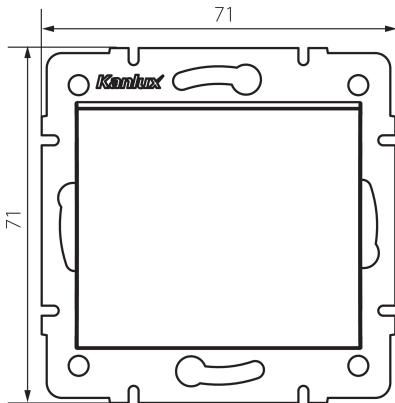

25074 LOGI 02-1070-102 bi

Křížový spínač

5905339250742

PARAMETRE VÝROBKU:

Farba: biela

Miesto montáže: na zabudovanie do steny

Podsvietenie: nie

Šírka [mm]: 71

Výška [mm]: 71

Priemer montážnej krabice: 60

Montážna hĺbka: 25

Menovité napätie [V]: 250 AC

Materiál kontaktov: CuZn70

Typ svorky: skrutková svorka

Plast: ABS

Počet pák: 1

Menovitý prúd [AX]: 10

Stupeň IP: 20

LOGISTICKÉ ÚDAJE:

Merná jednotka: kus

Spôsob balenia: 10

Počet kusov v druhom balení: 10

Počet kusov v hromadnom balení: 120

Čistá kusová hmotnosť [g]: 74

Gramáž [g]: 86

Hmotnosť kusa brutto [g]: 80

Dĺžka kusového balenia [cm]: 10

Šírka kusového balenia [cm]: 4

Výška kusového balenia [cm]: 14

Hmotnosť kartónu [kg]: 10.32

Šírka kartónu [cm]: 25.5

Výška kartónu [cm]: 32