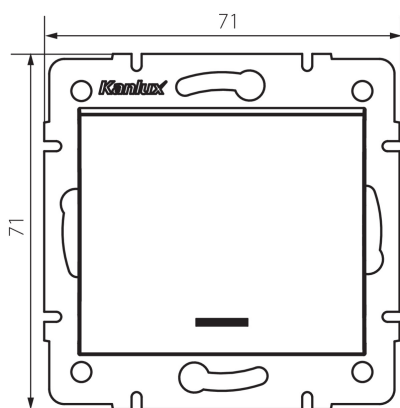

### PARAMETRE VÝROBKU:

**Farba:** biela  
**Miesto montáže:** na zabudovanie do steny  
**Podsvietenie:** áno  
**Šírka [mm]:** 71  
**Výška [mm]:** 71  
**Priemer montážnej krabice:** 60  
**Montážna hĺbka:** 25  
**Menovité napätie [V]:** 250 AC  
**Materiál kontaktov:** CuZn70  
**Typ svorky:** skrutková svorka  
**Plast:** ABS  
**Počet pák:** 1  
**Menovitý prúd [AX]:** 10  
**Stupeň IP:** 20

### LOGISTICKÉ ÚDAJE:

**Spôsob balenia:** 10  
**Počet kusov v druhom balení:** 10  
**Počet kusov v hromadnom balení:** 120  
**Čistá kusová hmotnosť [g]:** 70  
**Gramáž [g]:** 82.58  
**Dĺžka kusového balenia [cm]:** 10  
**Šírka kusového balenia [cm]:** 4  
**Výška kusového balenia [cm]:** 14  
**Hmotnosť kartónu [kg]:** 9.9096  
**Šírka kartónu [cm]:** 25.5  
**Výška kartónu [cm]:** 32  
**Dĺžka kartónu [cm]:** 44  
**Objem kartónu [m³]:** 0.035904