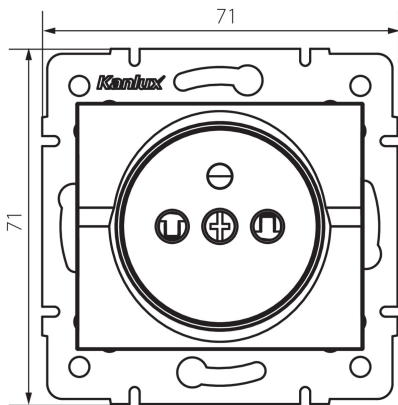

25089 LOGI 02-1250-102 bi

Samostatná francúzska zásuvka s ochranou kontaktov

5905339250896

PARAMETRE VÝROBKU:

Farba: biela
Miesto montáže: na zabudovanie do steny
Ochrana kontaktov: áno
Šírka [mm]: 71
Výška [mm]: 71
Priemer montážnej krabice: 60
Montážna hĺbka: 25
Počet zásuviek: 1
Menovité napätie [V]: 250 AC
Menovitý prúd [A]: 16
Trieda ochrany proti zásahu el. prúdom: I
Materiál kontaktov: CuZn70
Typ uzemnenia: typ E
Typ svorky: skrutková svorka
Plast: ABS
Stupeň IP: 20

LOGISTICKÉ ÚDAJE:

Spôsob balenia: 10
Počet kusov v druhom balení: 10
Počet kusov v hromadnom balení: 120
Čistá kusová hmotnosť [g]: 68
Gramáž [g]: 80.33
Dĺžka kusového balenia [cm]: 10
Šírka kusového balenia [cm]: 4
Výška kusového balenia [cm]: 14
Hmotnosť kartónu [kg]: 9.6396
Šírka kartónu [cm]: 25.5
Výška kartónu [cm]: 32
Dĺžka kartónu [cm]: 44
Objem kartónu [m³]: 0.035904