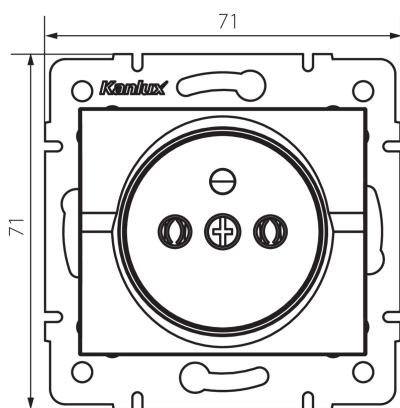

25090 LOGI 02-1251-102 bi

Samostatná francúzska zásuvka

5905339250902

PARAMETRE VÝROBKU:

Farba: biela
Miesto montáže: na zabudovanie do steny
Šírka [mm]: 71
Výška [mm]: 71
Priemer montážnej krabice: 60
Montážna hĺbka: 25
Počet zásuviek: 1
Menovité napätie [V]: 250 AC
Menovitý prúd [A]: 16
Trieda ochrany proti zásahu el. prúdom: I
Materiál kontaktov: CuZn70
Typ uzemnenia: typ E
Typ svorky: skrutková svorka
Plast: ABS
Stupeň IP: 20

LOGISTICKÉ ÚDAJE:

Spôsob balenia: 10
Počet kusov v druhom balení: 10
Počet kusov v hromadnom balení: 120
Čistá kusová hmotnosť [g]: 66
Gramáž [g]: 78.42
Dĺžka kusového balenia [cm]: 10
Šírka kusového balenia [cm]: 4
Výška kusového balenia [cm]: 14
Hmotnosť kartónu [kg]: 9.4104
Šírka kartónu [cm]: 25.5
Výška kartónu [cm]: 32
Dĺžka kartónu [cm]: 44
Objem kartónu [m³]: 0.035904