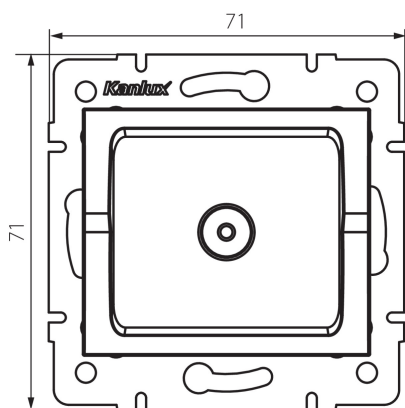

## 25097 LOGI 02-1290-002 bi

Anténa zásuvka typu TV priebežná

5905339250971

### PARAMETRE VÝROBKU:

**Farba:** biela

**Miesto montáže:** na zabudovanie do steny

**Šírka [mm]:** 71

**Výška [mm]:** 71

**Priemer montážnej krabice:** 60

**Počet zásuviek:** 1

**Typ zásuvky:** anténová, typ TV priebočná

**Šírka kusového balenia [cm]:** 4

**Výška kusového balenia [cm]:** 14

**Hmotnosť kartónu [kg]:** 8.9604

**Šírka kartónu [cm]:** 25.5

**Výška kartónu [cm]:** 32

**Dĺžka kartónu [cm]:** 44

**Objem kartónu [m³]:** 0.035904