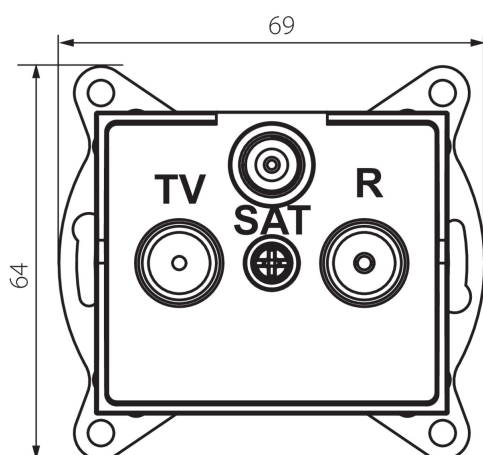

### PARAMETRE VÝROBKU:

**Farba:** biela

**Miesto montáže:** na zabudovanie do steny

**Šírka [mm]:** 69

**Výška [mm]:** 64

**Priemer montážnej krabice:** 60

**Počet zásuviek:** 3

**Typ zásuvky:** RTV-Sat koncová

**Šírka kusového balenia [cm]:** 4

**Výška kusového balenia [cm]:** 14

**Hmotnosť kartónu [kg]:** 12.5304

**Šírka kartónu [cm]:** 25.5

**Výška kartónu [cm]:** 32

**Dĺžka kartónu [cm]:** 44

**Objem kartónu [m<sup>3</sup>]:** 0.035904