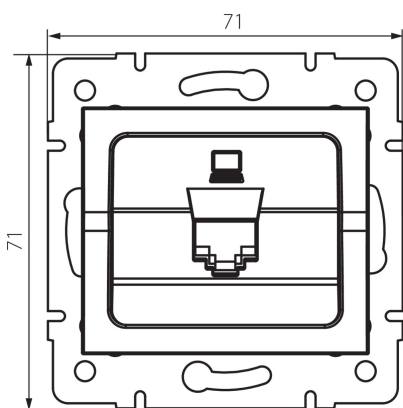

25109 LOGI 02-1400-002 bi

Dátová zásuvka jednotlivá (RJ45Cat 6 Jack)

5905339251091

PARAMETRE VÝROBKU:

Farba: biela

Miesto montáže: na zabudovanie do steny

Šírka [mm]: 71

Výška [mm]: 71

Priemer montážnej krabice: 60

Počet zásuviek: 1

Typ zásuvky: dátová zásuvka rj45 cat 6

Plast: ABS

LOGISTICKÉ ÚDAJE:

Spôsob balenia: 10

Počet kusov v druhom balení: 10

Počet kusov v hromadnom balení: 120

Čistá kusová hmotnosť [g]: 54

Gramáž [g]: 66.58

Dĺžka kusového balenia [cm]: 10

Šírka kusového balenia [cm]: 4

Výška kusového balenia [cm]: 13

Hmotnosť kartónu [kg]: 7.9896

Šírka kartónu [cm]: 25.5

Výška kartónu [cm]: 32

Dĺžka kartónu [cm]: 44

Objem kartónu [m³]: 0.035904