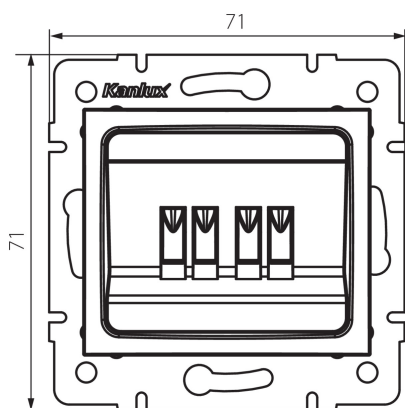

25115 LOGI 02-1820-002 bi

Reproduktorová zásuvka dvojitá

5905339251152

PARAMETRE VÝROBKU:

Farba: biela

Miesto montáže: na zabudovanie do steny

Šírka [mm]: 71

Výška [mm]: 71

Priemer montážnej krabice: 60

Počet zásuviek: 2

Plast: ABS

LOGISTICKÉ ÚDAJE:

Spôsob balenia: 10

Počet kusov v druhom balení: 10

Počet kusov v hromadnom balení: 120

Čistá kusová hmotnosť [g]: 64

Gramáž [g]: 76.67

Dĺžka kusového balenia [cm]: 10

Šírka kusového balenia [cm]: 4.5

Výška kusového balenia [cm]: 14

Hmotnosť kartónu [kg]: 9.2004

Šírka kartónu [cm]: 25.5

Výška kartónu [cm]: 32

Dĺžka kartónu [cm]: 44