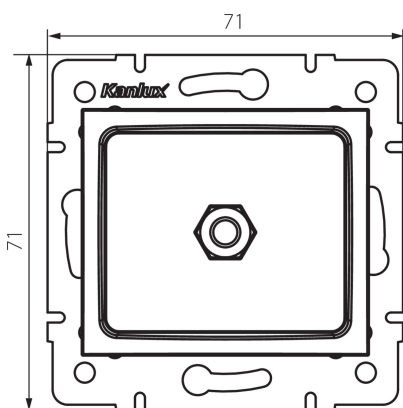

25116 LOGI 02-1830-002 bi

Zásuvka pre vyrovnanie potenciálov

5905339251169

PARAMETRE VÝROBKU:

Farba: biela

Miesto montáže: na zabudovanie do steny

Šírka [mm]: 71

Výška [mm]: 71

Priemer montážnej krabice: 60

Počet zásuviek: 1

Plast: ABS

LOGISTICKÉ ÚDAJE:

Spôsob balenia: 10

Počet kusov v druhom balení: 10

Počet kusov v hromadnom balení: 120

Čistá kusová hmotnosť [g]: 64

Gramáž [g]: 76.67

Dĺžka kusového balenia [cm]: 9

Šírka kusového balenia [cm]: 5

Výška kusového balenia [cm]: 15

Hmotnosť kartónu [kg]: 9.2004

Šírka kartónu [cm]: 25.5

Výška kartónu [cm]: 32

Dĺžka kartónu [cm]: 44