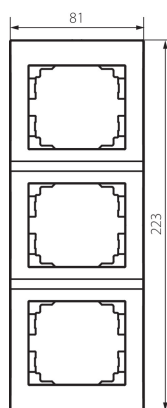

## 25123 LOGI 02-1530-002 bi

Vertikálny trojnásobný rámček

5905339251237

### PARAMETRE VÝROBKU:

**Farba:** biela

**Šírka [mm]:** 81

**Výška [mm]:** 223

**Plast:** ABS

### LOGISTICKÉ ÚDAJE:

**Spôsob balenia:** 10

**Počet kusov v druhom balení:** 10

**Počet kusov v hromadnom balení:** 120

**Čistá kusová hmotnosť [g]:** 36

**Gramáž [g]:** 49.92

**Dĺžka kusového balenia [cm]:** 10

**Šírka kusového balenia [cm]:** 1.5

**Výška kusového balenia [cm]:** 29

**Hmotnosť kartónu [kg]:** 5.9904

**Šírka kartónu [cm]:** 25

**Výška kartónu [cm]:** 42

**Dĺžka kartónu [cm]:** 37.5

**Objem kartónu [m<sup>3</sup>]:** 0.039375