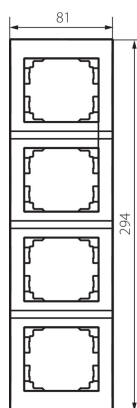

25124 LOGI 02-1540-002 bi

Vertikálny štvornásobný rámček

5905339251244

PARAMETRE VÝROBKU:

Farba: biela

Šírka [mm]: 81

Výška [mm]: 294

Plast: ABS

LOGISTICKÉ ÚDAJE:

Spôsob balenia: 10

Počet kusov v druhom balení: 10

Počet kusov v hromadnom balení: 120

Čistá kusová hmotnosť [g]: 46

Gramáž [g]: 62.33

Dĺžka kusového balenia [cm]: 10

Šírka kusového balenia [cm]: 1.5

Výška kusového balenia [cm]: 36

Hmotnosť kartónu [kg]: 7.4796

Šírka kartónu [cm]: 32

Výška kartónu [cm]: 42

Dĺžka kartónu [cm]: 37.5

Objem kartónu [m³]: 0.0504