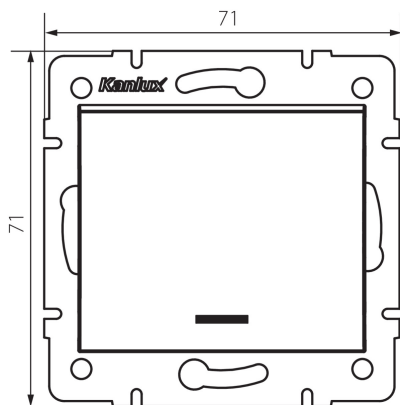

25138 LOGI 02-1110-103 kr

Jednoodvodový vypínač pre LED

5905339251381

PARAMETRE VÝROBKU:

Farba: krémová
Miesto montáže: na zabudovanie do steny
Podsvietenie: áno
Šírka [mm]: 71
Výška [mm]: 71
Priemer montážnej krabice: 60
Montážna hĺbka: 25
Menovité napätie [V]: 250 AC
Materiál kontaktov: CuZn70
Typ svorky: skrutková svorka
Plast: ABS
Počet pák: 1
Menovitý prúd [AX]: 10
Stupeň IP: 20

LOGISTICKÉ ÚDAJE:

Spôsob balenia: 10
Počet kusov v druhom balení: 10
Počet kusov v hromadnom balení: 120
Čistá kusová hmotnosť [g]: 70
Gramáž [g]: 82.58
Dĺžka kusového balenia [cm]: 10
Šírka kusového balenia [cm]: 4
Výška kusového balenia [cm]: 14
Hmotnosť kartónu [kg]: 9.9096
Šírka kartónu [cm]: 25.5
Výška kartónu [cm]: 32
Dĺžka kartónu [cm]: 44
Objem kartónu [m³]: 0.035904