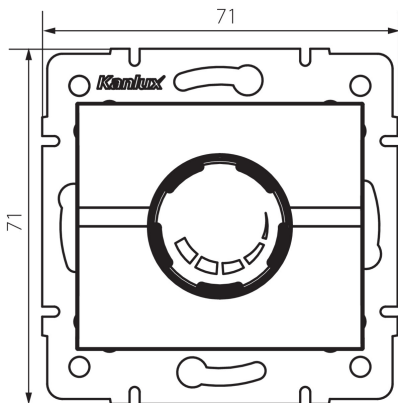

25142 LOGI 02-1160-103 kr

Otočný stmievač 500 W s filtrom

5905339251428

PARAMETRE VÝROBKU:

Farba: krémová

Miesto montáže: na zabudovanie do steny

Miesto používania: vo vnútri

Šírka [mm]: 71

Výška [mm]: 71

Montážna hĺbka: 60

Menovité napätie [V]: 250 AC

Menovitá frekvencia [Hz]: 50

Menovitý výkon [W]: 500

Trieda ochrany proti zásahu el. prúdom: II

Typ svorky: skrutková svorka

Plast: ABS

Stupeň IP: 20

LOGISTICKÉ ÚDAJE:

Spôsob balenia: 10

Počet kusov v druhom balení: 10

Počet kusov v hromadnom balení: 120

Čistá kusová hmotnosť [g]: 100

Gramáž [g]: 118.67

Dĺžka kusového balenia [cm]: 10

Šírka kusového balenia [cm]: 7

Výška kusového balenia [cm]: 15

Hmotnosť kartónu [kg]: 14.2404

Šírka kartónu [cm]: 36.5

Výška kartónu [cm]: 32

Dĺžka kartónu [cm]: 48.5

Objem kartónu [m³]: 0.056648