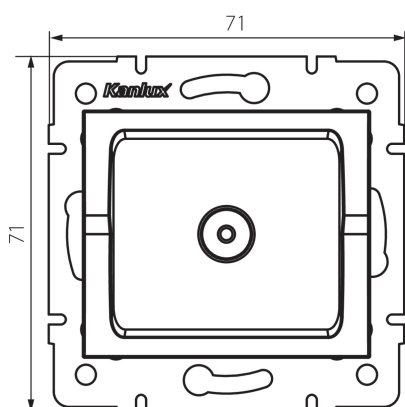

25156 LOGI 02-1290-003 kr

Anténa zásuvka typu TV priebežná

5905339251565

PARAMETRE VÝROBKU:

Farba: krémová

Miesto montáže: na zabudovanie do steny

Šírka [mm]: 71

Výška [mm]: 71

Priemer montážnej krabice: 60

Počet zásuviek: 1

Typ zásuvky: anténová, typ TV priebočná

Plast: ABS

LOGISTICKÉ ÚDAJE:

Spôsob balenia: 10

Počet kusov v druhom balení: 10

Počet kusov v hromadnom balení: 120

Čistá kusová hmotnosť [g]: 62

Gramáž [g]: 74.67

Dĺžka kusového balenia [cm]: 10

Šírka kusového balenia [cm]: 4

Výška kusového balenia [cm]: 14

Hmotnosť kartónu [kg]: 8.9604

Šírka kartónu [cm]: 25.5

Výška kartónu [cm]: 32

Dĺžka kartónu [cm]: 44

Objem kartónu [m³]: 0.035904