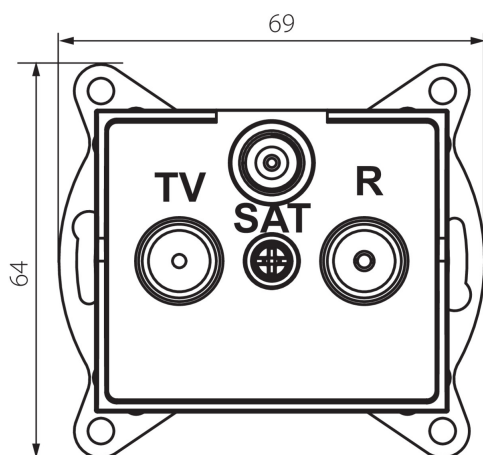

25162 LOGI 02-1350-003 kr

Zásuvka RTV-SAT koncová

5905339251626

PARAMETRE VÝROBKU:

Farba: krémová
Miesto montáže: na zabudovanie do steny
Šírka [mm]: 69
Výška [mm]: 64
Priemer montážnej krabice: 60
Počet zásuviek: 3
Typ zásuvky: RTV-Sat koncová
Plast: ABS

LOGISTICKÉ ÚDAJE:

Spôsob balenia: 10
Počet kusov v druhom balení: 10
Počet kusov v hromadnom balení: 120
Čistá kusová hmotnosť [g]: 92
Gramáž [g]: 104.42
Dĺžka kusového balenia [cm]: 10
Šírka kusového balenia [cm]: 4
Výška kusového balenia [cm]: 14
Hmotnosť kartónu [kg]: 12.5304
Šírka kartónu [cm]: 25.5
Výška kartónu [cm]: 32
Dĺžka kartónu [cm]: 44
Objem kartónu [m³]: 0.035904