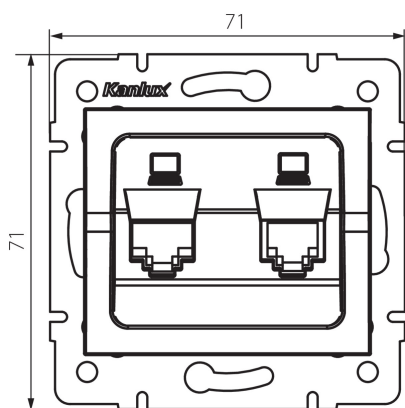

25170 LOGI 02-1420-003 kr

Dvojitá dátová zásuvka - nezávislá (2x RJ45Cat 6 Jack)

5905339251701

PARAMETRE VÝROBKU:

Farba: krémová

Miesto montáže: na zabudovanie do steny

Šírka [mm]: 71

Výška [mm]: 71

Priemer montážnej krabice: 60

Počet zásuviek: 2

Typ zásuvky: nezávislá dvojitá dátová zásuvka (2x rj45cat 6)

Plast: ABS

LOGISTICKÉ ÚDAJE:

Spôsob balenia: 10

Počet kusov v druhom balení: 10

Počet kusov v hromadnom balení: 120

Čistá kusová hmotnosť [g]: 60

Gramáž [g]: 72.58

Dĺžka kusového balenia [cm]: 10

Šírka kusového balenia [cm]: 4

Výška kusového balenia [cm]: 13

Hmotnosť kartónu [kg]: 8.7096

Šírka kartónu [cm]: 25.5

Výška kartónu [cm]: 32

Dĺžka kartónu [cm]: 44

Objem kartónu [m³]: 0.035904