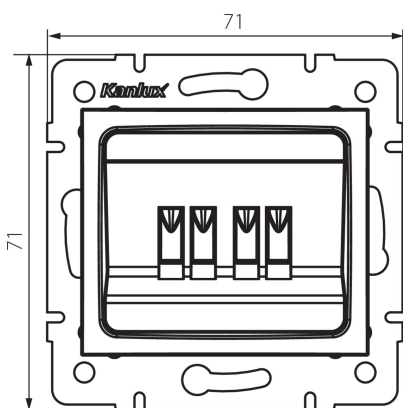

25174 LOGI 02-1820-003 kr

Reproduktorová zásuvka dvojitá

5905339251749

PARAMETRE VÝROBKU:

Farba: krémová
Miesto montáže: na zabudovanie do steny
Šírka [mm]: 71
Výška [mm]: 71
Priemer montážnej krabice: 60
Počet zásuviek: 2
Plast: ABS

LOGISTICKÉ ÚDAJE:

Spôsob balenia: 10
Počet kusov v druhom balení: 10
Počet kusov v hromadnom balení: 120
Čistá kusová hmotnosť [g]: 64
Gramáž [g]: 76.67
Dĺžka kusového balenia [cm]: 10
Šírka kusového balenia [cm]: 4.5
Výška kusového balenia [cm]: 14
Hmotnosť kartónu [kg]: 9.2004
Šírka kartónu [cm]: 25.5
Výška kartónu [cm]: 32
Dĺžka kartónu [cm]: 44
Objem kartónu [m³]: 0.035904