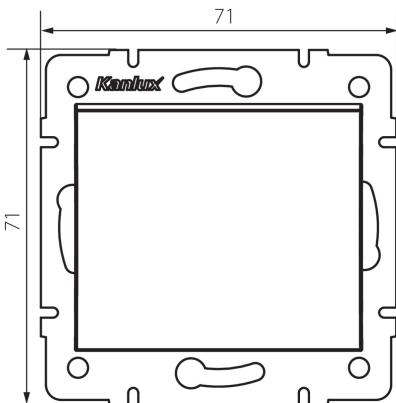

## 25187 LOGI 02-1021-143 sr

Tlačítko

5905339251879

### PARAMETRE VÝROBKU:

**Farba:** strieborná  
**Miesto montáže:** na zabudovanie do steny  
**Šírka [mm]:** 71  
**Výška [mm]:** 71  
**Priemer montážnej krabice:** 60  
**Montážna hĺbka:** 25  
**Menovité napätie [V]:** 250 AC  
**Materiál kontaktov:** CuZn70  
**Typ svorky:** skrutková svorka  
**Plast:** ABS  
**Počet pák:** 1  
**Menovitý prúd [AX]:** 10  
**Stupeň IP:** 20

### LOGISTICKÉ ÚDAJE:

**Spôsob balenia:** 10  
**Počet kusov v druhom balení:** 10  
**Počet kusov v hromadnom balení:** 120  
**Čistá kusová hmotnosť [g]:** 70  
**Gramáž [g]:** 82.25  
**Dĺžka kusového balenia [cm]:** 10  
**Šírka kusového balenia [cm]:** 4  
**Výška kusového balenia [cm]:** 14  
**Hmotnosť kartónu [kg]:** 9.87  
**Šírka kartónu [cm]:** 25.5  
**Výška kartónu [cm]:** 32  
**Dĺžka kartónu [cm]:** 44  
**Objem kartónu [m<sup>3</sup>]:** 0.035904