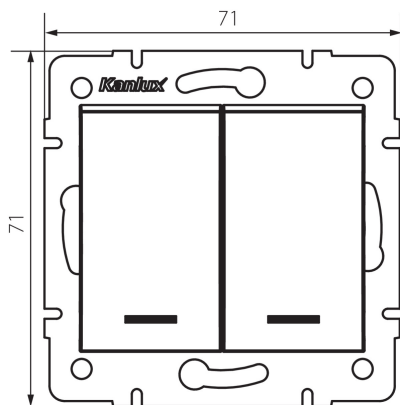

25189 LOGI 02-1023-143 sr

Dvojité tlačítko LED

5905339251893

PARAMETRE VÝROBKU:

Farba: strieborná
Miesto montáže: na zabudovanie do steny
Podsvietenie: áno
Šírka [mm]: 71
Výška [mm]: 71
Priemer montážnej krabice: 60
Montážna hĺbka: 25
Menovité napätie [V]: 250 AC
Materiál kontaktov: CuZn70
Typ svorky: skrutková svorka
Plast: ABS
Počet pák: 2
Menovitý prúd [AX]: 10
Stupeň IP: 20

LOGISTICKÉ ÚDAJE:

Spôsob balenia: 10
Počet kusov v druhom balení: 10
Počet kusov v hromadnom balení: 120
Čistá kusová hmotnosť [g]: 74
Gramáž [g]: 86.67
Dĺžka kusového balenia [cm]: 10
Šírka kusového balenia [cm]: 4
Výška kusového balenia [cm]: 14
Hmotnosť kartónu [kg]: 10.4004
Šírka kartónu [cm]: 25.5
Výška kartónu [cm]: 32
Dĺžka kartónu [cm]: 44
Objem kartónu [m³]: 0.035904