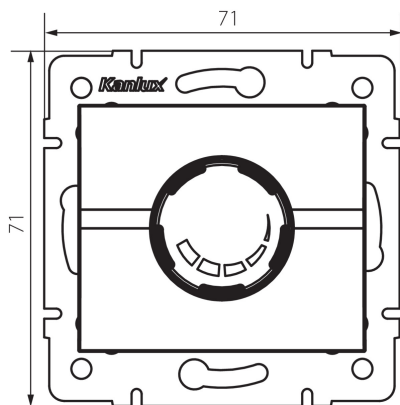

### PARAMETRE VÝROBKU:

**Farba:** strieborná  
**Miesto montáže:** na zabudovanie do steny  
**Miesto používania:** vo vnútri  
**Šírka [mm]:** 71  
**Výška [mm]:** 71  
**Montážna hĺbka:** 60  
**Menovité napätie [V]:** 250 AC  
**Menovitá frekvencia [Hz]:** 50  
**Menovitý výkon [W]:** 500  
**Trieda ochrany proti zásahu el. prúdom:** II  
**Typ svorky:** skrutková svorka  
**Plast:** ABS  
**Stupeň IP:** 20

### LOGISTICKÉ ÚDAJE:

**Spôsob balenia:** 10  
**Počet kusov v druhom balení:** 10  
**Počet kusov v hromadnom balení:** 120  
**Čistá kusová hmotnosť [g]:** 100  
**Gramáž [g]:** 118.67  
**Dĺžka kusového balenia [cm]:** 10  
**Šírka kusového balenia [cm]:** 7  
**Výška kusového balenia [cm]:** 15  
**Hmotnosť kartónu [kg]:** 14.2404  
**Šírka kartónu [cm]:** 36.5  
**Výška kartónu [cm]:** 32  
**Dĺžka kartónu [cm]:** 48.5  
**Objem kartónu [m³]:** 0.056648