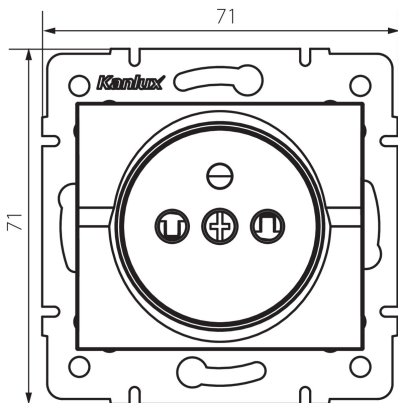

25208 LOGI 02-1250-143 sr

Samostatná francúzska zásuvka s ochranou kontaktov

5905339252081

PARAMETRE VÝROBKU:

Farba: strieborná
Miesto montáže: na zabudovanie do steny
Ochrana kontaktov: áno
Šírka [mm]: 71
Výška [mm]: 71
Priemer montážnej krabice: 60
Montážna hĺbka: 25
Počet zásuviek: 1
Menovité napätie [V]: 250 AC
Menovitý prúd [A]: 16
Trieda ochrany proti zásahu el. prúdom: I
Materiál kontaktov: CuZn70
Typ uzemnenia: typ E
Typ svorky: skrutková svorka
Plast: ABS
Stupeň IP: 20

LOGISTICKÉ ÚDAJE:

Spôsob balenia: 10
Počet kusov v druhom balení: 10
Počet kusov v hromadnom balení: 120
Čistá kusová hmotnosť [g]: 68
Gramáž [g]: 80.33
Dĺžka kusového balenia [cm]: 10
Šírka kusového balenia [cm]: 4
Výška kusového balenia [cm]: 14
Hmotnosť kartónu [kg]: 9.6396
Šírka kartónu [cm]: 25.5
Výška kartónu [cm]: 32
Dĺžka kartónu [cm]: 44
Objem kartónu [m³]: 0.035904