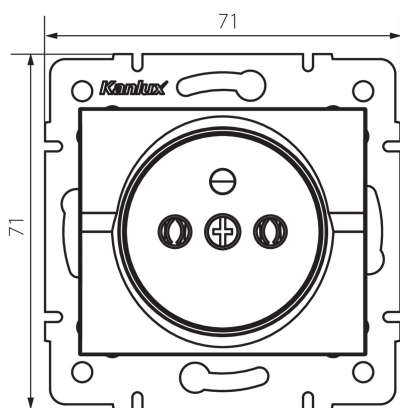

25209 LOGI 02-1251-143 sr

Samostatná francúzska zásuvka

5905339252098

PARAMETRE VÝROBKU:

Farba: strieborná
Miesto montáže: na zabudovanie do steny
Šírka [mm]: 71
Výška [mm]: 71
Priemer montážnej krabice: 60
Montážna hĺbka: 25
Počet zásuviek: 1
Menovité napätie [V]: 250 AC
Menovitý prúd [A]: 16
Trieda ochrany proti zásahu el. prúdom: I
Materiál kontaktov: CuZn70
Typ uzemnenia: typ E
Typ svorky: skrutková svorka
Plast: ABS
Stupeň IP: 20

LOGISTICKÉ ÚDAJE:

Spôsob balenia: 10
Počet kusov v druhom balení: 10
Počet kusov v hromadnom balení: 120
Čistá kusová hmotnosť [g]: 66
Gramáž [g]: 78.42
Dĺžka kusového balenia [cm]: 10
Šírka kusového balenia [cm]: 4
Výška kusového balenia [cm]: 14
Hmotnosť kartónu [kg]: 9.4104
Šírka kartónu [cm]: 25.5
Výška kartónu [cm]: 32
Dĺžka kartónu [cm]: 44
Objem kartónu [m³]: 0.035904