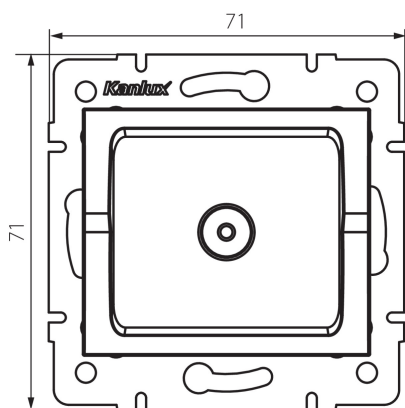

25216 LOGI 02-1300-043 sr

Anténa zásuvka typu TV koncová

5905339252166

PARAMETRE VÝROBKU:

Farba: strieborná
Miesto montáže: na zabudovanie do steny
Šírka [mm]: 71
Výška [mm]: 71
Priemer montážnej krabice: 60
Počet zásuviek: 1
Typ zásuvky: anténová, typ TV koncová
Plast: ABS

LOGISTICKÉ ÚDAJE:

Spôsob balenia: 10
Počet kusov v druhom balení: 10
Počet kusov v hromadnom balení: 120
Čistá kusová hmotnosť [g]: 58
Gramáž [g]: 70.58
Dĺžka kusového balenia [cm]: 10
Šírka kusového balenia [cm]: 4
Výška kusového balenia [cm]: 14
Hmotnosť kartónu [kg]: 8.4696
Šírka kartónu [cm]: 25.5
Výška kartónu [cm]: 32
Dĺžka kartónu [cm]: 44
Objem kartónu [m³]: 0.035904