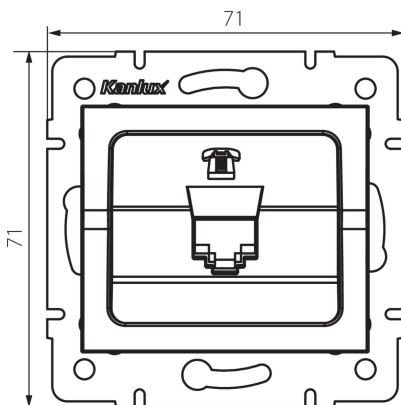

25224 LOGI 02-1370-043 sr

Telefónna jednotlivá zásuvka (RJ11)

5905339252241

PARAMETRE VÝROBKU:

Farba: strieborná
Miesto montáže: na zabudovanie do steny
Šírka [mm]: 71
Výška [mm]: 71
Priemer montážnej krabice: 60
Počet zásuviek: 1
Typ zásuvky: Samostatná telefónna RJ11
Plast: ABS

LOGISTICKÉ ÚDAJE:

Spôsob balenia: 10
Počet kusov v druhom balení: 10
Počet kusov v hromadnom balení: 120
Čistá kusová hmotnosť [g]: 52
Gramáž [g]: 64.58
Dĺžka kusového balenia [cm]: 10
Šírka kusového balenia [cm]: 4
Výška kusového balenia [cm]: 14
Hmotnosť kartónu [kg]: 7.7496
Šírka kartónu [cm]: 25.5
Výška kartónu [cm]: 32
Dĺžka kartónu [cm]: 44
Objem kartónu [m³]: 0.035904