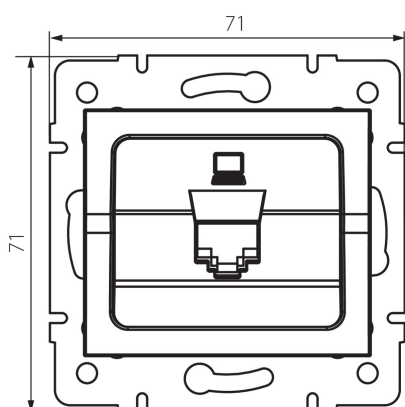

25227 LOGI 02-1400-043 sr

Dátová zásuvka jednotlivá (RJ45Cat 6 Jack)

5905339252272

PARAMETRE VÝROBKU:

Farba: strieborná
Miesto montáže: na zabudovanie do steny
Šírka [mm]: 71
Výška [mm]: 71
Priemer montážnej krabice: 60
Počet zásuviek: 1
Typ zásuvky: dátová zásuvka rj45 cat 6
Plast: ABS

LOGISTICKÉ ÚDAJE:

Spôsob balenia: 10
Počet kusov v druhom balení: 10
Počet kusov v hromadnom balení: 120
Čistá kusová hmotnosť [g]: 54
Gramáž [g]: 66.58
Dĺžka kusového balenia [cm]: 10
Šírka kusového balenia [cm]: 4
Výška kusového balenia [cm]: 13
Hmotnosť kartónu [kg]: 7.9896
Šírka kartónu [cm]: 25.5
Výška kartónu [cm]: 32
Dĺžka kartónu [cm]: 44
Objem kartónu [m³]: 0.035904