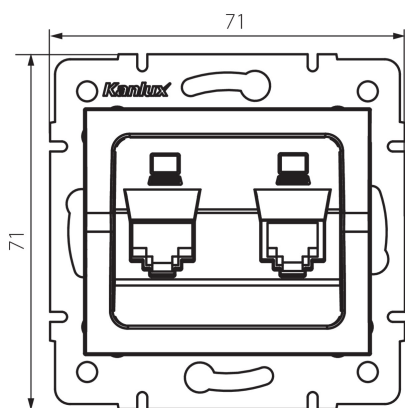

## 25228 LOGI 02-1410-043 sr

Dvojitá dátová zásuvka - nezávislá (2x RJ45Cat 5e Jack)

5905339252289

### PARAMETRE VÝROBKU:

**Farba:** strieborná

**Miesto montáže:** na zabudovanie do steny

**Šírka [mm]:** 71

**Výška [mm]:** 71

**Priemer montážnej krabice:** 60

**Počet zásuviek:** 2

**Typ zásuvky:** dvojitá dátová zásuvka (2x rj45cat 5e)

**Šírka kusového balenia [cm]:** 4

**Výška kusového balenia [cm]:** 13

**Hmotnosť kartónu [kg]:** 8.46

**Šírka kartónu [cm]:** 25.5

**Výška kartónu [cm]:** 32

**Dĺžka kartónu [cm]:** 44

**Objem kartónu [m³]:** 0.035904