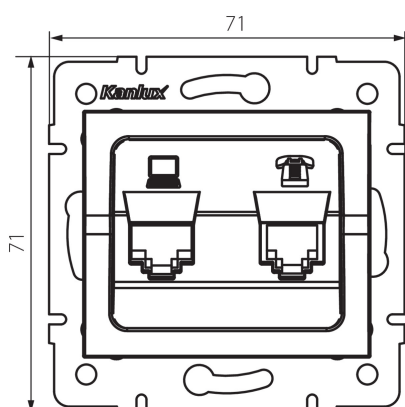

25231 LOGI 02-1440-043 sr

Dátová a telefónna zásuvka (RJ45 Cat 6+RJ11)

5905339252319

PARAMETRE VÝROBKU:

Farba: strieborná
Miesto montáže: na zabudovanie do steny
Šírka [mm]: 71
Výška [mm]: 71
Priemer montážnej krabice: 60
Počet zásuviek: 2
Typ zásuvky: Dátová a telefónna zásuvka (rj45 Cat 6+rj11)
Plast: ABS

LOGISTICKÉ ÚDAJE:

Spôsob balenia: 10
Počet kusov v druhom balení: 10
Počet kusov v hromadnom balení: 120
Čistá kusová hmotnosť [g]: 60
Gramáž [g]: 72.5
Dĺžka kusového balenia [cm]: 10
Šírka kusového balenia [cm]: 4
Výška kusového balenia [cm]: 13
Hmotnosť kartónu [kg]: 8.7
Šírka kartónu [cm]: 25.5
Výška kartónu [cm]: 32
Dĺžka kartónu [cm]: 44
Objem kartónu [m³]: 0.035904