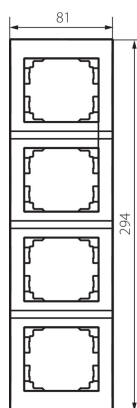

25242 LOGI 02-1540-043 sr

Vertikálny štvornásobný rámček

5905339252425

PARAMETRE VÝROBKU:

Farba: strieborná
Šírka [mm]: 81
Výška [mm]: 294
Plast: ABS

LOGISTICKÉ ÚDAJE:

Spôsob balenia: 10
Počet kusov v druhom balení: 10
Počet kusov v hromadnom balení: 120
Čistá kusová hmotnosť [g]: 46
Gramáž [g]: 62.33
Dĺžka kusového balenia [cm]: 10
Šírka kusového balenia [cm]: 1.5
Výška kusového balenia [cm]: 36
Hmotnosť kartónu [kg]: 7.4796
Šírka kartónu [cm]: 32
Výška kartónu [cm]: 42
Dĺžka kartónu [cm]: 37.5
Objem kartónu [m³]: 0.0504