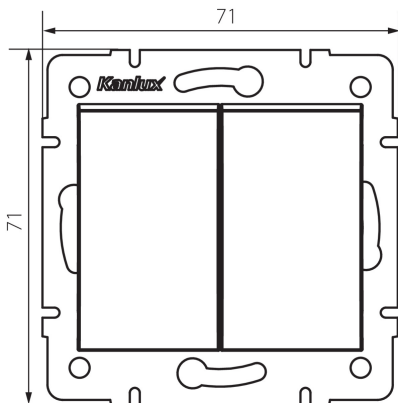

25247 LOGI 02-1022-141 gr

Dvojité tlačítko

5905339252470

PARAMETRE VÝROBKU:

Farba: grafit

Miesto montáže: na zabudovanie do steny

Šírka [mm]: 71

Výška [mm]: 71

Priemer montážnej krabice: 60

Montážna hĺbka: 25

Menovité napätie [V]: 250 AC

Materiál kontaktov: CuZn70

Typ svorky: skrutková svorka

Plast: ABS

Počet pák: 2

Menovitý prúd [AX]: 10

Stupeň IP: 20

LOGISTICKÉ ÚDAJE:

Spôsob balenia: 10

Počet kusov v druhom balení: 10

Počet kusov v hromadnom balení: 120

Čistá kusová hmotnosť [g]: 74

Gramáž [g]: 86.67

Dĺžka kusového balenia [cm]: 10

Šírka kusového balenia [cm]: 4

Výška kusového balenia [cm]: 14

Hmotnosť kartónu [kg]: 10.4004

Šírka kartónu [cm]: 25.5

Výška kartónu [cm]: 32

Dĺžka kartónu [cm]: 44

Objem kartónu [m³]: 0.035904