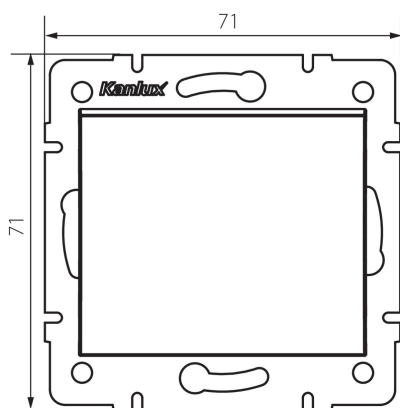

25252 LOGI 02-1070-141 gr

Křížový spínač

5905339252524

PARAMETRE VÝROBKU:

Farba: grafit

Miesto montáže: na zabudovanie do steny

Podsvietenie: ne

Šírka [mm]: 71

Výška [mm]: 71

Priemer montážnej krabice: 60

Montážna hĺbka: 25

Menovité napätie [V]: 250 AC

Materiál kontaktov: CuZn70

Typ svorky: skrutková svorka

Plast: ABS

Počet pák: 1

Menovitý prúd [AX]: 10

Stupeň IP: 20

LOGISTICKÉ ÚDAJE:

Spôsob balenia: 10

Počet kusov v druhom balení: 10

Počet kusov v hromadnom balení: 120

Čistá kusová hmotnosť [g]: 74

Gramáž [g]: 86

Dĺžka kusového balenia [cm]: 10

Šírka kusového balenia [cm]: 4

Výška kusového balenia [cm]: 14

Hmotnosť kartónu [kg]: 10.32

Šírka kartónu [cm]: 25.5

Výška kartónu [cm]: 32

Dĺžka kartónu [cm]: 44

Objem kartónu [m³]: 0.035904