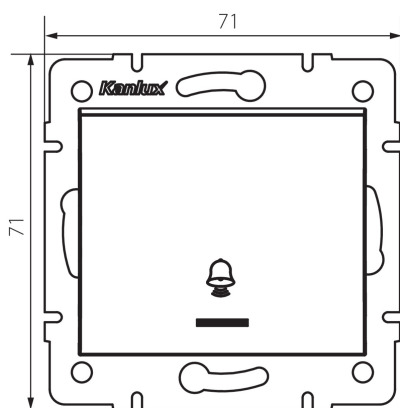

25253 LOGI 02-1080-141 gr

Zvončekové tlačítko s LED

5905339252531

PARAMETRE VÝROBKU:

Farba: grafit

Miesto montáže: na zabudovanie do steny

Podsvietenie: áno

Šírka [mm]: 71

Výška [mm]: 71

Priemer montážnej krabice: 60

Montážna hĺbka: 25

Menovité napätie [V]: 250 AC

Materiál kontaktov: CuZn70

Typ svorky: skrutková svorka

Plast: ABS

Počet pák: 1

Menovitý prúd [AX]: 10

Stupeň IP: 20

LOGISTICKÉ ÚDAJE:

Spôsob balenia: 10

Počet kusov v druhom balení: 10

Počet kusov v hromadnom balení: 120

Čistá kusová hmotnosť [g]: 70

Gramáž [g]: 82.58

Dĺžka kusového balenia [cm]: 10

Šírka kusového balenia [cm]: 4

Výška kusového balenia [cm]: 14

Hmotnosť kartónu [kg]: 9.9096

Šírka kartónu [cm]: 25.5

Výška kartónu [cm]: 32

Dĺžka kartónu [cm]: 44

Objem kartónu [m³]: 0.035904