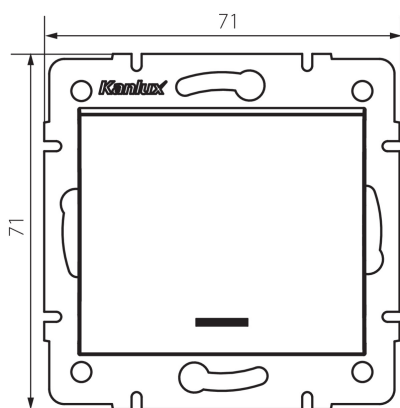

### PARAMETRE VÝROBKU:

**Farba:** grafit

**Miesto montáže:** na zabudovanie do steny

**Podsvietenie:** áno

**Šírka [mm]:** 71

**Výška [mm]:** 71

**Priemer montážnej krabice:** 60

**Montážna hĺbka:** 25

**Menovité napätie [V]:** 250 AC

**Materiál kontaktov:** CuZn70

**Typ svorky:** skrutková svorka

**Plast:** ABS

**Počet pák:** 1

**Menovitý prúd [AX]:** 10

**Stupeň IP:** 20

**Šírka kusového balenia [cm]:** 4

**Výška kusového balenia [cm]:** 14

**Hmotnosť kartónu [kg]:** 9.9096

**Šírka kartónu [cm]:** 25.5

**Výška kartónu [cm]:** 32

**Dĺžka kartónu [cm]:** 44

**Objem kartónu [m<sup>3</sup>]:** 0.035904