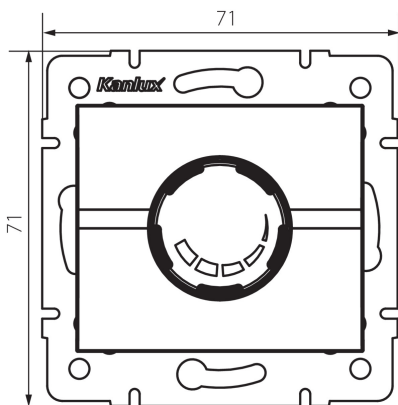

### PARAMETRE VÝROBKU:

**Farba:** grafit

**Miesto montáže:** na zabudovanie do steny

**Miesto používania:** vo vnútri

**Šírka [mm]:** 71

**Výška [mm]:** 71

**Montážna hĺbka:** 60

**Menovité napätie [V]:** 250 AC

**Menovitá frekvencia [Hz]:** 50

**Menovitý výkon [W]:** 500

**Trieda ochrany proti zásahu el. prúdom:** II

**Typ svorky:** skrutková svorka

**Plast:** ABS

**Stupeň IP:** 20

**Šírka kusového balenia [cm]:** 7

**Výška kusového balenia [cm]:** 15

**Hmotnosť kartónu [kg]:** 14.2404

**Šírka kartónu [cm]:** 36.5

**Výška kartónu [cm]:** 32

**Dĺžka kartónu [cm]:** 48.5

**Objem kartónu [m<sup>3</sup>]:** 0.056648