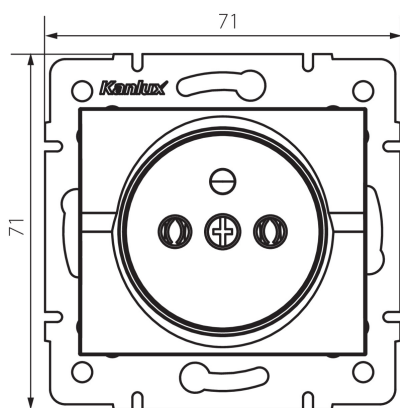

25268 LOGI 02-1251-141 gr

Samostatná francúzska zásuvka

5905339252685

PARAMETRE VÝROBKU:

Farba: grafit
Miesto montáže: na zabudovanie do steny
Šírka [mm]: 71
Výška [mm]: 71
Priemer montážnej krabice: 60
Montážna hĺbka: 25
Počet zásuviek: 1
Menovité napätie [V]: 250 AC
Menovitý prúd [A]: 16
Trieda ochrany proti zásahu el. prúdom: I
Materiál kontaktov: CuZn70
Typ uzemnenia: typ E
Typ svorky: skrutková svorka
Plast: ABS
Stupeň IP: 20

LOGISTICKÉ ÚDAJE:

Spôsob balenia: 10
Počet kusov v druhom balení: 10
Počet kusov v hromadnom balení: 120
Čistá kusová hmotnosť [g]: 66
Gramáž [g]: 78.42
Dĺžka kusového balenia [cm]: 10
Šírka kusového balenia [cm]: 4
Výška kusového balenia [cm]: 14
Hmotnosť kartónu [kg]: 9.4104
Šírka kartónu [cm]: 25.5
Výška kartónu [cm]: 32
Dĺžka kartónu [cm]: 44
Objem kartónu [m³]: 0.035904