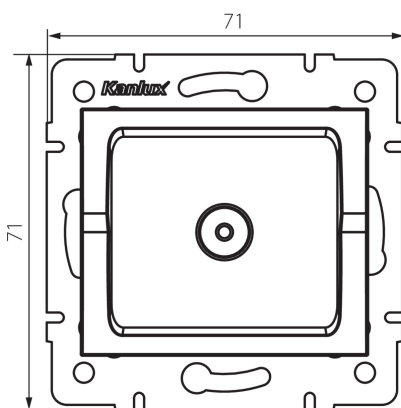

25274 LOGI 02-1290-041 gr

Anténa zásuvka typu TV priebežná

5905339252746

PARAMETRE VÝROBKU:

Farba: grafit

Miesto montáže: na zabudovanie do steny

Šírka [mm]: 71

Výška [mm]: 71

Priemer montážnej krabice: 60

Počet zásuviek: 1

Typ zásuvky: anténová, typ TV priebožná

Plast: ABS

LOGISTICKÉ ÚDAJE:

Spôsob balenia: 10

Počet kusov v druhom balení: 10

Počet kusov v hromadnom balení: 120

Čistá kusová hmotnosť [g]: 62

Gramáž [g]: 74.67

Dĺžka kusového balenia [cm]: 10

Šírka kusového balenia [cm]: 4

Výška kusového balenia [cm]: 14

Hmotnosť kartónu [kg]: 8.9604

Šírka kartónu [cm]: 25.5

Výška kartónu [cm]: 32

Dĺžka kartónu [cm]: 44

Objem kartónu [m³]: 0.035904