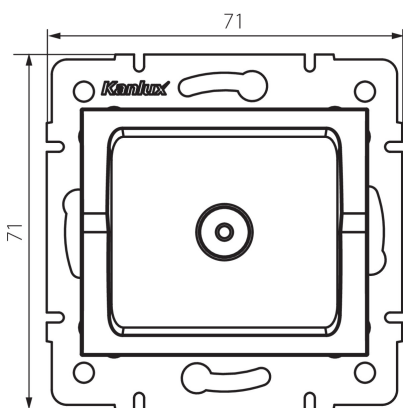

25275 LOGI 02-1300-041 gr

Anténa zásuvka typu TV koncová

5905339252753

PARAMETRE VÝROBKU:

Farba: grafit

Miesto montáže: na zabudovanie do steny

Šírka [mm]: 71

Výška [mm]: 71

Priemer montážnej krabice: 60

Počet zásuviek: 1

Typ zásuvky: anténová, typ TV koncová

Plast: ABS

LOGISTICKÉ ÚDAJE:

Spôsob balenia: 10

Počet kusov v druhom balení: 10

Počet kusov v hromadnom balení: 120

Čistá kusová hmotnosť [g]: 58

Gramáž [g]: 70.58

Dĺžka kusového balenia [cm]: 10

Šírka kusového balenia [cm]: 4

Výška kusového balenia [cm]: 14

Hmotnosť kartónu [kg]: 8.4696

Šírka kartónu [cm]: 25.5

Výška kartónu [cm]: 32

Dĺžka kartónu [cm]: 44

Objem kartónu [m³]: 0.035904