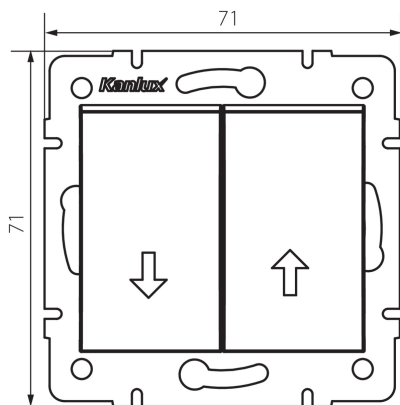

25276 LOGI 02-1310-141 gr

Žalúziové tlačítko

5905339252760

PARAMETRE VÝROBKU:

Farba: grafit

Miesto montáže: na zabudovanie do steny

Podsvietenie: ne

Šírka [mm]: 71

Výška [mm]: 71

Priemer montážnej krabice: 60

Montážna hĺbka: 25

Menovité napätie [V]: 250 AC

Materiál kontaktov: CuZn70

Typ svorky: skrutková svorka

Plast: ABS

Počet pák: 2

Menovitý prúd [AX]: 10

Stupeň IP: 20

LOGISTICKÉ ÚDAJE:

Spôsob balenia: 10

Počet kusov v druhom balení: 10

Počet kusov v hromadnom balení: 120

Čistá kusová hmotnosť [g]: 74

Gramáž [g]: 86.33

Dĺžka kusového balenia [cm]: 10

Šírka kusového balenia [cm]: 4

Výška kusového balenia [cm]: 14

Hmotnosť kartónu [kg]: 10.3596

Šírka kartónu [cm]: 25.5

Výška kartónu [cm]: 32

Dĺžka kartónu [cm]: 44

Objem kartónu [m³]: 0.035904