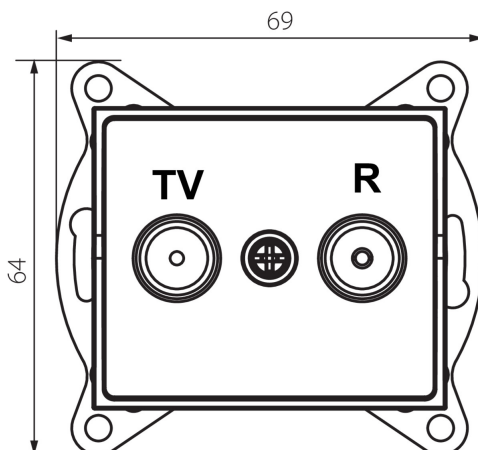

25277 LOGI 02-1320-041 gr

Zásuvka RTV prechodná

5905339252777

PARAMETRE VÝROBKU:

Farba: grafit

Miesto montáže: na zabudovanie do steny

Šírka [mm]: 69

Výška [mm]: 64

Priemer montážnej krabice: 60

Počet zásuviek: 2

Typ zásuvky: RTV prechodná

Plast: ABS

LOGISTICKÉ ÚDAJE:

Spôsob balenia: 10

Počet kusov v druhom balení: 10

Počet kusov v hromadnom balení: 120

Čistá kusová hmotnosť [g]: 86

Gramáž [g]: 98.67

Dĺžka kusového balenia [cm]: 10

Šírka kusového balenia [cm]: 4

Výška kusového balenia [cm]: 14

Hmotnosť kartónu [kg]: 11.8404

Šírka kartónu [cm]: 25.5

Výška kartónu [cm]: 32

Dĺžka kartónu [cm]: 44

Objem kartónu [m³]: 0.035904