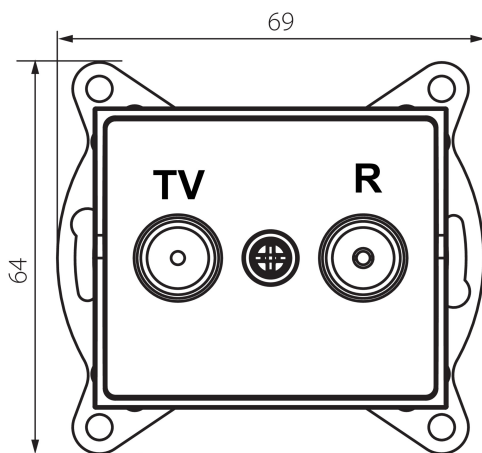

25278 LOGI 02-1330-041 gr

Zásuvka RTV koncová

5905339252784

PARAMETRE VÝROBKU:

Farba: grafit

Miesto montáže: na zabudovanie do steny

Šírka [mm]: 69

Výška [mm]: 64

Priemer montážnej krabice: 60

Počet zásuviek: 2

Typ zásuvky: RTV koncová

Plast: ABS

LOGISTICKÉ ÚDAJE:

Merná jednotka: kus

Spôsob balenia: 10

Počet kusov v druhom balení: 10

Počet kusov v hromadnom balení: 120

Čistá kusová hmotnosť [g]: 86

Gramáž [g]: 98.67

Hmotnosť kusa brutto [g]: 95

Dĺžka kusového balenia [cm]: 10

Šírka kusového balenia [cm]: 3.5

Výška kusového balenia [cm]: 14

Hmotnosť kartónu [kg]: 11.8404

Šírka kartónu [cm]: 25.5

Výška kartónu [cm]: 32

Dĺžka kartónu [cm]: 44

Objem kartónu [m³]: 0.035904

25278 LOGI 02-1330-041 gr

Zásuvka RTV koncová