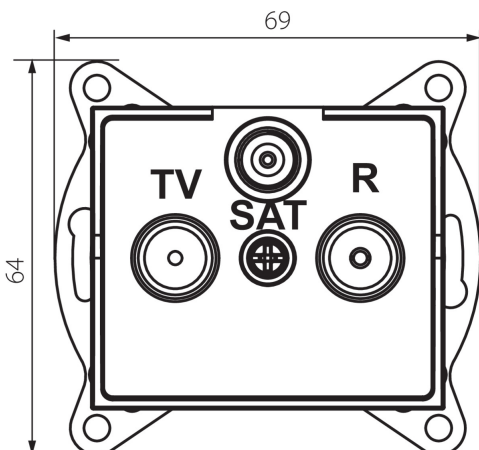

25279 LOGI 02-1340-041 gr

Zásuvka RTV-SAT prechodná

5905339252791

PARAMETRE VÝROBKU:

Farba: grafit

Miesto montáže: na zabudovanie do steny

Šírka [mm]: 69

Výška [mm]: 64

Priemer montážnej krabice: 60

Počet zásuviek: 3

Typ zásuvky: RTV-Sat prechodná

Plast: ABS

LOGISTICKÉ ÚDAJE:

Spôsob balenia: 10

Počet kusov v druhom balení: 10

Počet kusov v hromadnom balení: 120

Čistá kusová hmotnosť [g]: 92

Gramáž [g]: 104.67

Dĺžka kusového balenia [cm]: 10

Šírka kusového balenia [cm]: 4

Výška kusového balenia [cm]: 14

Hmotnosť kartónu [kg]: 12.5604

Šírka kartónu [cm]: 25.5

Výška kartónu [cm]: 32

Dĺžka kartónu [cm]: 44

Objem kartónu [m³]: 0.035904