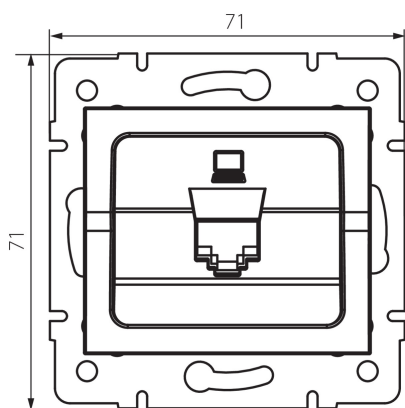

25286 LOGI 02-1400-041 gr

Dátová zásuvka jednotlivá (RJ45Cat 6 Jack)

5905339252869

PARAMETRE VÝROBKU:

Farba: grafit

Miesto montáže: na zabudovanie do steny

Šírka [mm]: 71

Výška [mm]: 71

Priemer montážnej krabice: 60

Počet zásuviek: 1

Typ zásuvky: dátová zásuvka rj45 cat 6

Plast: ABS

LOGISTICKÉ ÚDAJE:

Spôsob balenia: 10

Počet kusov v druhom balení: 10

Počet kusov v hromadnom balení: 120

Čistá kusová hmotnosť [g]: 54

Gramáž [g]: 66.58

Dĺžka kusového balenia [cm]: 10

Šírka kusového balenia [cm]: 4

Výška kusového balenia [cm]: 13

Hmotnosť kartónu [kg]: 7.9896

Šírka kartónu [cm]: 25.5

Výška kartónu [cm]: 32

Dĺžka kartónu [cm]: 44

Objem kartónu [m³]: 0.035904