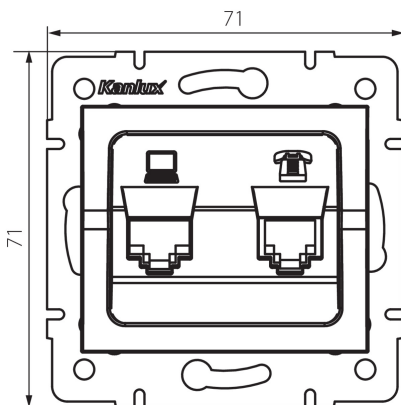

## 25289 LOGI 02-1430-041 gr

Dátová a telefónna zásuvka (RJ45 Cat 5e+RJ11)

5905339252890

### PARAMETRE VÝROBKU:

**Farba:** grafit

**Miesto montáže:** na zabudovanie do steny

**Šírka [mm]:** 71

**Výška [mm]:** 71

**Priemer montážnej krabice:** 60

**Počet zásuviek:** 2

**Typ zásuvky:** Dátová a telefónna zásuvka (rj45 Cat 5e + rj11)

**Šírka kusového balenia [cm]:** 4

**Výška kusového balenia [cm]:** 13

**Hmotnosť kartónu [kg]:** 8.4696

**Šírka kartónu [cm]:** 25.5

**Výška kartónu [cm]:** 32

**Dĺžka kartónu [cm]:** 44

**Objem kartónu [m³]:** 0.035904